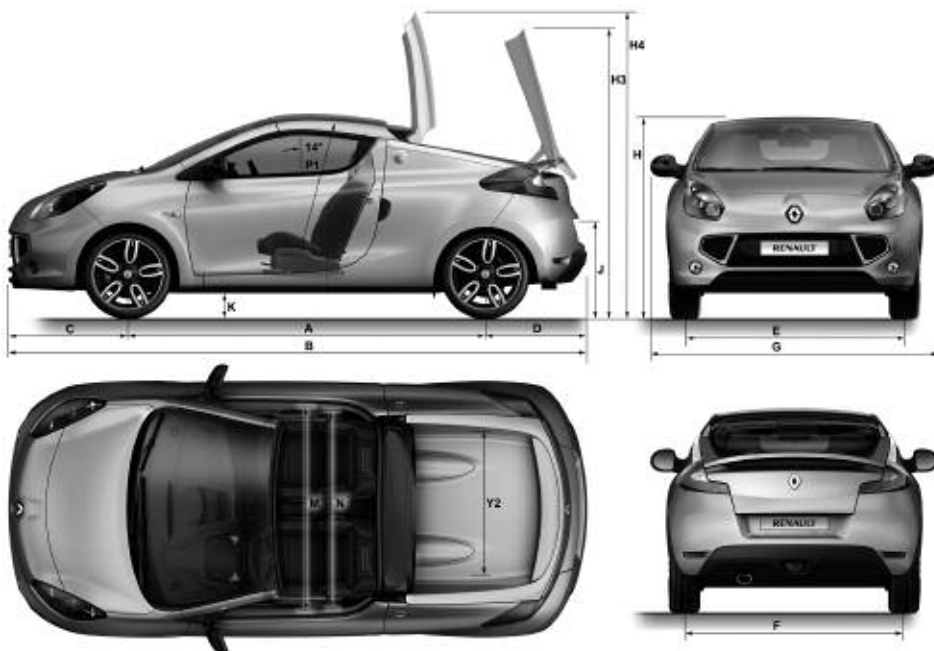

CARATTERISTICHE TECNICHE

CAPACITÀ	TCE 100	1.6 130
Serbatoio (l)	40	40
Volume del bagagliaio min. / max. (l)	270	270
MASSA (valore medio secondo carta d'omologazione, conducente incl.)		
Massa a vuoto (kg)	1206	1248
Massa massima autorizzata (kg)	1344	1383
Massa totale in marcia (kg)	-	-
Carico massimo trainabile, rimorchio frenato (kg) *	-	-
Carico massimo trainabile, rimorchio non frenato (kg) *	-	-
* carico massimo rimorchiato (rispettando il peso totale in marcia)		

DIMENSIONI (mm)

Volume bagagliaio (dm³ norme ISO) mini / maxi	270 / 360
A Passo	2368
B Lunghezza	3833
C Sbalzo anteriore	797
D Sbalzo posteriore	668
E Carreggiata anteriore	1451
F Carreggiata posteriore	1430
G Larghezza / con retrovisori	1689 / 1913
H Altezza	1381
H3 Altezza con tetto aperto	1945
H4 Altezza massima all'apertura del tetto	2052
J Altezza soglia di carico	755
K Altezza libera dal suolo	120
M Larghezza anteriore ai gomiti	1400
N Larghezza anteriore alla testa	1320
P1 Altezza anteriore fino al padiglione a 14°	868
Y2 Larghezza massima bagagliaio tra i passaruota	960