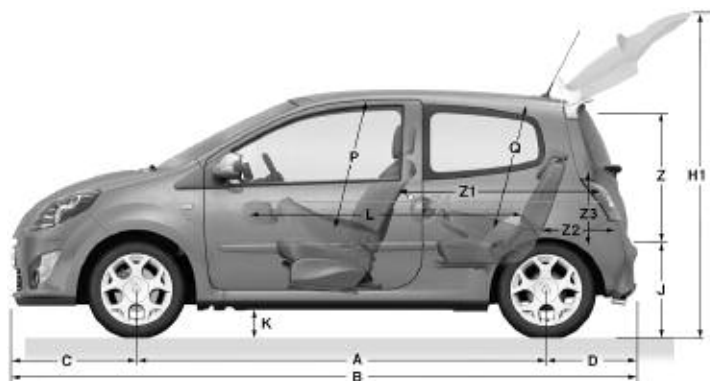

CARATTERISTICHE TECNICHE

DIMENSIONI (mm)

	Sedili posteriori indipendenti Cerchi 14"	Sedili posteriori indipendenti Cerchi 15"
A	2367	2367
B	3600	3600
C	708	708
D	525	525
E	1414	1400
F	1400	1386
G	1654	1654
H	1470	1470
H1	1940	1940
J	679	679
K	120	120
L	1581	1581
M	1400	1400
M1	1348	1348
N	1350	1350
N1	1338	1338
P	897	897
Q	851	851
Y	1186	1186
Y1	886	886
Y2	986	986
Z	700	700
Z1	1020	1020
Z2	555	555
Z3	583	583