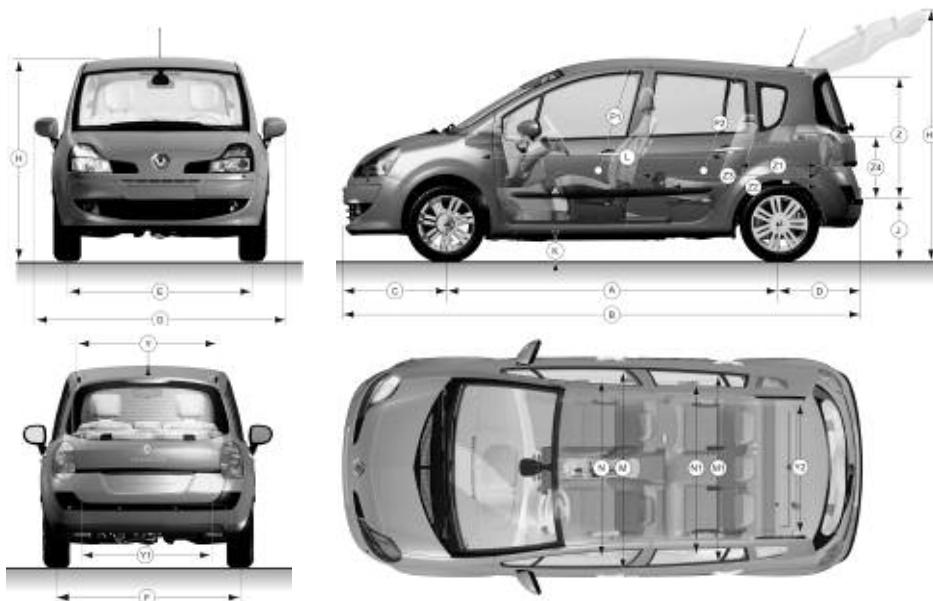

CARATTERISTICHE TECNICHE

PRESTAZIONI	1.2 75	TCe 100	1.6 110	dCi 90 FAP Renault eco2
Velocità massima (km/h)	163	182	184	174
0-100 km/h (s)	13.7	11.4	12.5	15.2
1000 m da fermo (s)	35.5	33.1	33.7	36.3
CONSUMI NORMA CEE 80/1268				
Extra urbano (l/100 km)	5.0	5.0	6.0	3.8
Urbano (l/100 km)	7.6	7.6	10.6	5.0
Completo (l/100 km)	6.0	6.0	7.7	4.3
Emissioni CO₂ (g/km)	139	139	179	109
Categoria d'efficienza energetica (A-G)	B	B	E	A
CAPACITÀ (L)				
Serbatoio	51	51	51	51
Volume bagagliaio sedili posteriori completamente arretrato	305	305	305	305
Volume bagagliaio sedili posteriori completamente avanzato	410	410	410	410
Volume bagagliaio massima sedili posteriori ripiegati	1454	1454	1454	1454
MASSA (KG)				
Massa a vuoto	1200	1210	1295	1202
Massa massima autorizzata	1625	1635	1708	1680
Massa totale in marcia	2200	2200	2300	2250
Carico massimo trainabile, rimorchio frenato ⁽¹⁾	850	850	900	850
Carico massimo trainabile, rimorchio non frenato ⁽¹⁾	550	550	600	550

⁽¹⁾ carico massimo rimorchiato (rispettando il peso totale in marcia)

DIMENSIONI (mm)

A	2575
B	4034
C	802
D	657
E	1471
F	1450
G	1967
H	1586
H1	2020
J	605
K	120
L	1908
M	1384
M1	1386
N	1365
N1	1340
P1	1031
P2	900
Y	940
Y1	1006
Y2	1016
Z	827
Z1	728
Z2	1278
Z3	1770
Z4	558