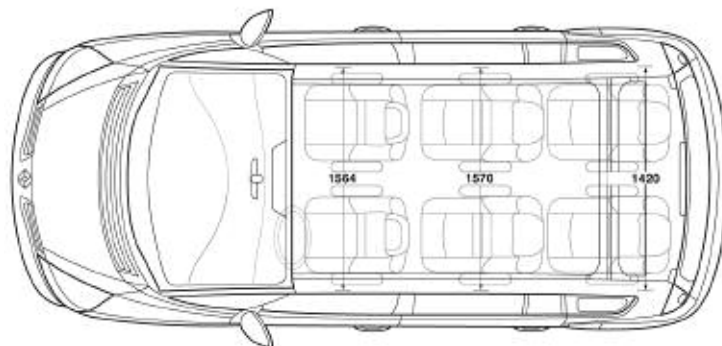

CARATTERISTICHE TECNICHE

DIMENSIONI (mm)	Espace	Grand Espace
Passo	2803	2868
Lunghezza totale	4656	4856
Sbalzo anteriore	1021	1021
Sbalzo posteriore	832	967
Carreggiata anteriore	1574	1574
Carreggiata posteriore	1556	1556
Larghezza totale / con retrovisori esterni	1860/2104	1860/2104
Altezza con peso a vuoto	1801	1819
Altezza soglia di carico con peso a vuoto	562	580
Altezza dal suolo, pieno	> 120	> 120
Larghezza anteriore fino ai gomiti	1564	1564
Larghezza fino ai gomiti, 2a fila	1570	1570
Larghezza fino ai gomiti, 3a fila	1426	1426
Larghezza anteriore fino ai pannelli porte	1498	1498
Larghezza fino ai pannelli, 2a fila	1558	1558
Larghezza fino ai pannelli, 3a fila	1420	1420
Altezza anteriore sotto al tetto a 14° (dall'altezza dei sedili)	940	940
Altezza anteriore sotto al tetto a 14°, 2a fila (dall'altezza dei sedili)	913	919
Altezza anteriore sotto al tetto a 14°, 3a fila (dall'altezza dei sedili)	868	891
Larghezza superiore ingresso porte posteriori	1103	1103
Larghezza inferiore ingresso porte posteriori	1174	1174
Larghezza interna tra i passaruota	1170	1170
Altezza apertura posteriore	1045	1045
Lunghezza di carico fino alla 1a fila	2215	2414
Lunghezza di carico fino alla 2a e 3a fila	1290/220	1490/420
Altezza di carico sotto la cappelliera	501	501