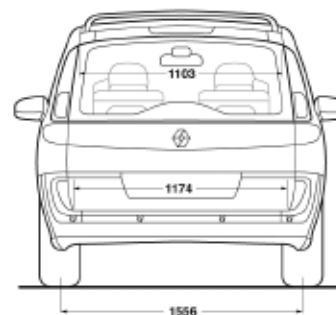

CARATTERISTICHE TECNICHE

DIMENSIONI (mm)	Espace	Grand Espace
Passo	2803	2868
Lunghezza totale	4656	4856
Sbalzo anteriore	1021	1021
Sbalzo posteriore	832	967
Carreggiata anteriore	1574	1574
Carreggiata posteriore	1556	1556
Larghezza totale / con retrovisori esterni	1860/2104	1860/2104
Altezza con peso a vuoto	1801	1819
Altezza soglia di carico con peso a vuoto	562	580
Altezza dal suolo, pieno	> 120	> 120
Larghezza anteriore fino ai gomiti	1564	1564
Larghezza fino ai gomiti, 2a fila	1570	1570
Larghezza fino ai gomiti, 3a fila	1426	1426
Larghezza anteriore fino ai pannelli porte	1498	1498
Larghezza fino ai pannelli, 2a fila	1558	1558
Larghezza fino ai pannelli, 3a fila	1420	1420
Altezza anteriore sotto al tetto a 14° (dall'altezza dei sedili)	940	940
Altezza anteriore sotto al tetto a 14°, 2a fila (dall'altezza dei sedili)	913	919
Altezza anteriore sotto al tetto a 14°, 3a fila (dall'altezza dei sedili)	868	891
Larghezza superiore ingresso porte posteriori	1103	1103
Larghezza inferiore ingresso porte posteriori	1174	1174
Larghezza interna tra i passaruota	1170	1170
Altezza apertura posteriore	1045	1045
Lunghezza di carico fino alla 1a fila	2215	2414
Lunghezza di carico fino alla 2a e 3a fila	1290/220	1490/420
Altezza di carico sotto la cappelliera	501	501