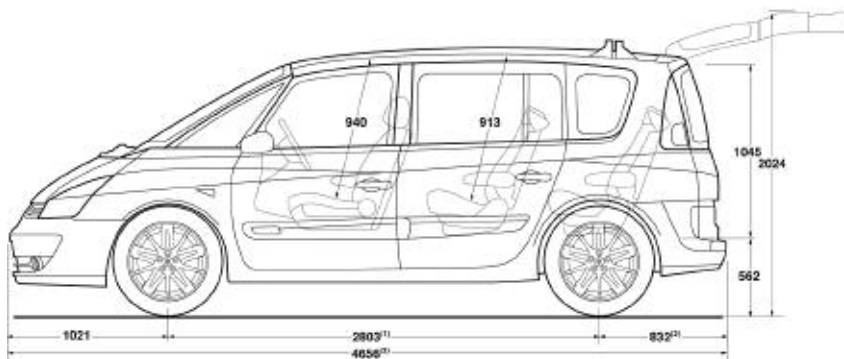

CARATTERISTICHE TECNICHE

DIMENSIONI (mm)	Espace	Grand Espace
Passo	2803	2868
Lunghezza totale	4656	4856
Sbalzo anteriore	1021	1021
Sbalzo posteriore	832	967
Carreggiata anteriore	1574	1574
Carreggiata posteriore	1556	1556
Larghezza totale / con retrovisori esterni	1860/2104	1860/2104
Altezza con peso a vuoto	1801	1819
Altezza soglia di carico con peso a vuoto	562	580
Altezza dal suolo, pieno	> 120	> 120
Larghezza anteriore fino ai gomiti	1564	1564
Larghezza fino ai gomiti, 2a fila	1570	1570
Larghezza fino ai gomiti, 3a fila	1426	1426
Larghezza anteriore fino ai pannelli porte	1498	1498
Larghezza fino ai pannelli, 2a fila	1558	1558
Larghezza fino ai pannelli, 3a fila	1420	1420
Altezza anteriore sotto al tetto a 14° (dall'altezza dei sedili)	940	940
Altezza anteriore sotto al tetto a 14°, 2a fila (dall'altezza dei sedili)	913	919
Altezza anteriore sotto al tetto a 14°, 3a fila (dall'altezza dei sedili)	868	891
Larghezza superiore ingresso porte posteriori	1103	1103
Larghezza inferiore ingresso porte posteriori	1174	1174
Larghezza interna tra i passaruota	1170	1170
Altezza apertura posteriore	1045	1045
Lunghezza di carico fino alla 1a fila	2215	2414
Lunghezza di carico fino alla 2a e 3a fila	1290/220	1490/420
Altezza di carico sotto la cappelliera	501	501