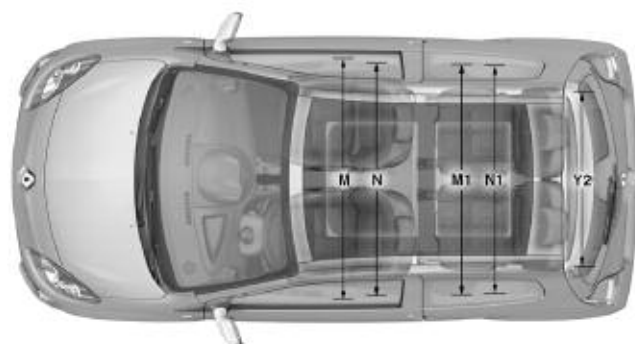

1019
1370
1720
350
350

1070
1375
1725
350
350

1100
1410
1760
350
350

* poids maxi remorquable (sous respect du poids total roulant)

CARACTÉRISTIQUES TECHNIQUES

DIMENSIONS (mm)

	Sièges arrière indépendants Roues 14"	Sièges arrière indépendants Roues 15"
A	2367	2367
B	3600	3600
C	708	708
D	525	525
E	1414	1400
F	1400	1386
G	1654	1654
H	1470	1470
H1	1940	1940
J	679	679
K	120	120
L	1581	1581
M	1400	1400
M1	1348	1348
N	1350	1350
N1	1338	1338
P	897	897
Q	851	851
Y	1186	1186
Y1	886	886
Y2	986	986
Z	700	700
Z1	1020	1020
Z2	555	555
Z3	583	583