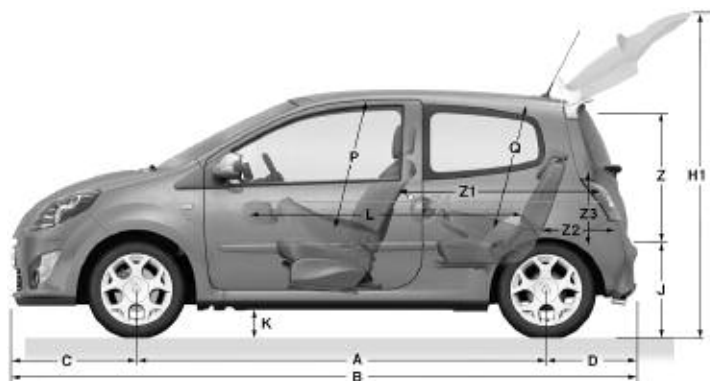

1019
1370
1720
350
350

1070
1375
1725
350
350

1100
1410
1760
350
350

* poids maxi remorquable (sous respect du poids total roulant)

CARACTÉRISTIQUES TECHNIQUES

DIMENSIONS (mm)

	Sièges arrière indépendants Roues 14"	Sièges arrière indépendants Roues 15"
A	2367	2367
B	3600	3600
C	708	708
D	525	525
E	1414	1400
F	1400	1386
G	1654	1654
H	1470	1470
H1	1940	1940
J	679	679
K	120	120
L	1581	1581
M	1400	1400
M1	1348	1348
N	1350	1350
N1	1338	1338
P	897	897
Q	851	851
Y	1186	1186
Y1	886	886
Y2	986	986
Z	700	700
Z1	1020	1020
Z2	555	555
Z3	583	583