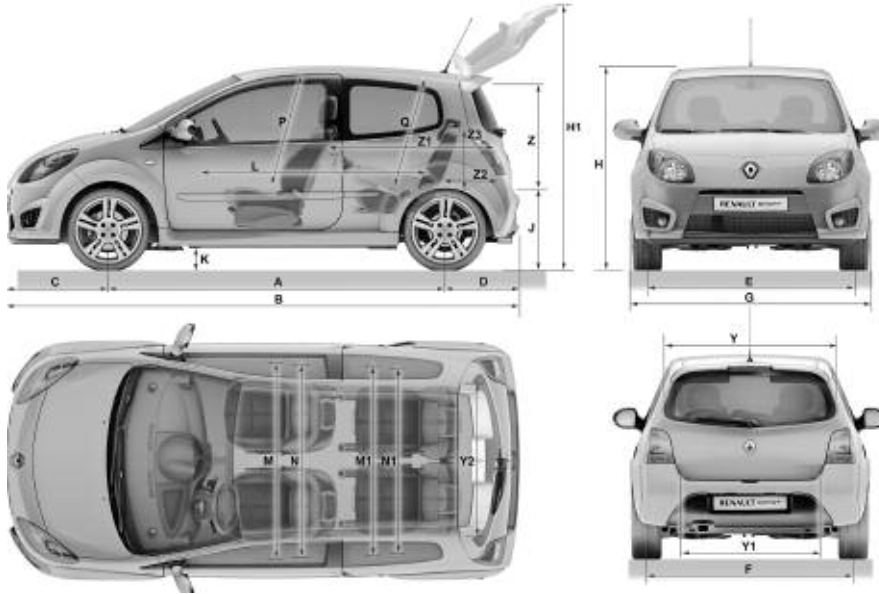

TECHNISCHE DATEN

ABMESSUNGEN (mm)

Zwei Einzelsitze hinten, Räder 16"

	R.S. 1.6 130
A	2368
B	3607
C	714
D	525
E	1460
F	1445
G	1688/1927
H	1460
H1	1929
J	669
K	120
L	1581
M	1400
M1	1348
N	1350
N1	1338
P	897
Q	868
Y	1168
Y1	886
Y2	986
Z	700
Z1	1157/1020
Z2	555
Z3	583

ALLGEMEINE INFORMATIONEN

GARANTIE

- 12 Jahre Durchrostungsgarantie
- 3 Jahre Lackgarantie
- 3 Jahre Neuwagen-Garantie oder 100 000 km (was zuerst eintritt)

DIE RENAULT GARANTIEVERLÄNGERUNG

Der Renault Garantieverlängerungs-Vertrag erleichtert Ihnen das Leben und lässt Sie sorgenlos fahren. Er verlängert die Hersteller-Garantie Ihres Fahrzeuges um ein oder zwei weitere Jahre bis maximal 100 000 km. Folgende Vertragsleistungen sind inbegriffen:

- Deckung der Reparaturkosten (Teile und Arbeit) von mechanischen, elektrischen und elektronischen Teilen
- Mobilitätsgarantie Renault Assistance

RENAULT ASSISTANCE

044 834 12 00

RENAULT CREDIT

RENAULT
Credit

044 871 27 07

Anklicken, auswählen, träumen auf www.renault.ch oder Gratisnummer 0800 80 80 77 wählen.