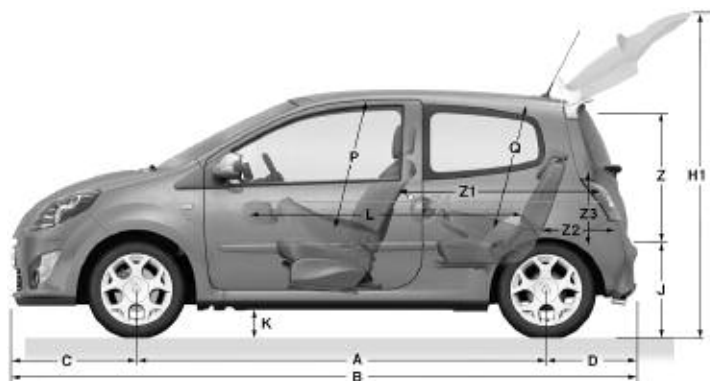

TECHNISCHE DATEN

ABMESSUNGEN (mm)

	Zwei Einzelsitze hinten Räder 14"	Zwei Einzelsitze hinten Räder 15"
A	2367	2367
B	3600	3600
C	708	708
D	525	525
E	1414	1400
F	1400	1386
G	1654	1654
H	1470	1470
H1	1940	1940
J	679	679
K	120	120
L	1581	1581
M	1400	1400
M1	1348	1348
N	1350	1350
N1	1338	1338
P	897	897
Q	851	851
Y	1186	1186
Y1	886	886
Y2	986	986
Z	700	700
Z1	1020	1020
Z2	555	555
Z3	583	583