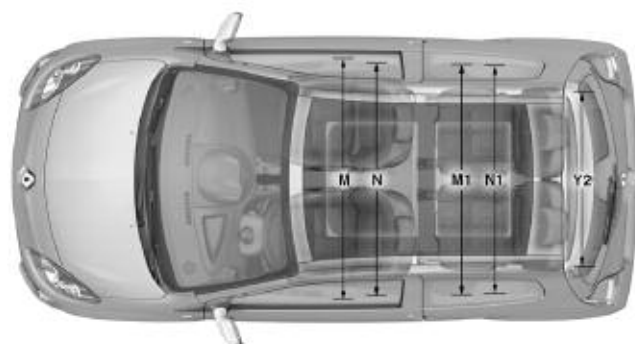

TECHNISCHE DATEN

ABMESSUNGEN (mm)

	Zwei Einzelsitze hinten Räder 14"	Zwei Einzelsitze hinten Räder 15"
A	2367	2367
B	3600	3600
C	708	708
D	525	525
E	1414	1400
F	1400	1386
G	1654	1654
H	1470	1470
H1	1940	1940
J	679	679
K	120	120
L	1581	1581
M	1400	1400
M1	1348	1348
N	1350	1350
N1	1338	1338
P	897	897
Q	851	851
Y	1186	1186
Y1	886	886
Y2	986	986
Z	700	700
Z1	1020	1020
Z2	555	555
Z3	583	583